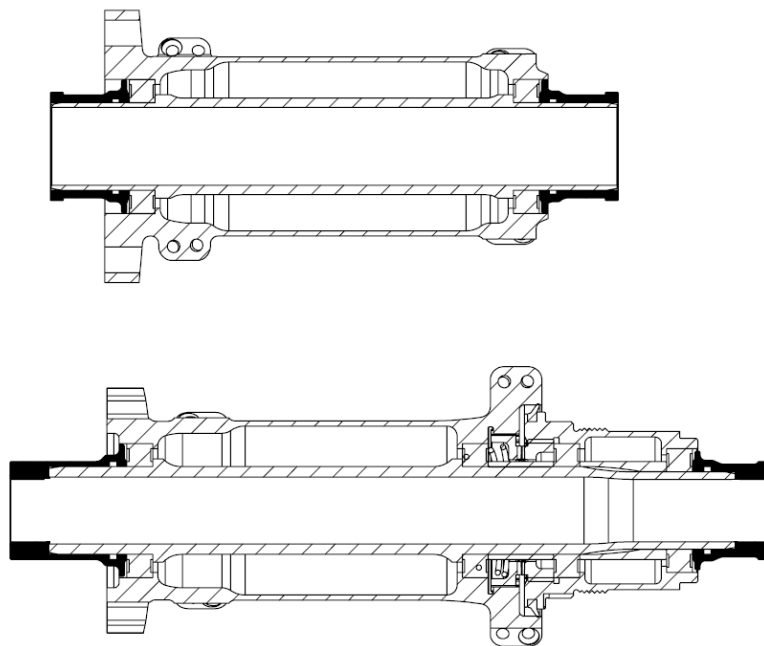

NEWMEN generelles Naben-Update

Zum neuen Jahr bekommen unsere Naben ein Update.
Zukünftig sind alle NEWMEN Laufradsätze und Naben mit fixen (nicht einstellbaren) Endkappen ausgestattet.

Für euch als Kunden heißt das:

- kein Einstellen des axialen Spiels mehr nötig
- erhöhte Lagerlebensdauer aufgrund spannungsfreier und sehr präziser Lagerpositionierung

Das bedeutet einen großen Zugewinn an Nutzerfreundlichkeit. Durch dieses Update sind unsere Laufräder in Kombination mit unseren sehr haltbaren und bewährten Felgen ein perfekt abgerundetes Produkt.

Die neuen Laufräder und Naben werden ab KW6 erhältlich und mit „GEN 2“ oder „Modelljahr 2019“ im Produktnamen erkenntlich sein.

Mit freundlichen Grüßen / NEWMEN TEAM